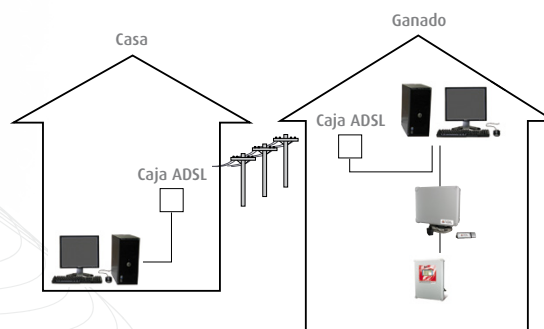

Conexión a distancia ADSL-Ethernet